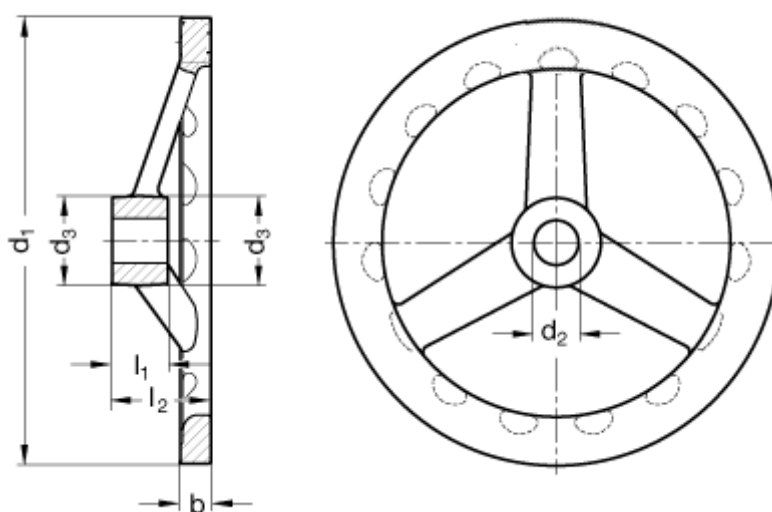

Varenummer: 201055316
Beskrivelse: E+G Håndhjul
GN 949-160-B16-A

Mål

A/F	= 11
Antal eger	= 3
b	= 11
d1	= 160
d2	= 16
d3	= 31
l1	= 20
l2	= 35,5

l3	= 71
----	------